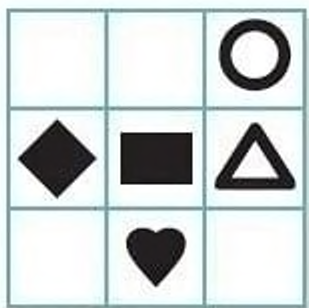

ЗРИТЕЛЬНАЯ ПАМЯТЬ

Запомни фигуры и их расположение слева, сложи страницу по пунктирной линии, затем по памяти повтори их справа.

ЗРИТЕЛЬНАЯ ПАМЯТЬ

Запомни фигуры и их расположение слева, сложи страницу по пунктирной линии, затем по памяти повтори их справа.

 Развитие ребёнка

ЗРИТЕЛЬНАЯ ПАМЯТЬ

Запомни фигуры и их расположение слева, сложи страницу по пунктирной линии, затем по памяти повтори их справа.

ЗРИТЕЛЬНАЯ ПАМЯТЬ

Запомни фигуры и их расположение слева, сложи страницу по пунктирной линии, затем по памяти повтори их справа.

 Развитие ребёнка

ЗРИТЕЛЬНАЯ ПАМЯТЬ

Запомни фигуры и их расположение слева, сложи страницу по пунктирной линии, затем по памяти повтори их справа.