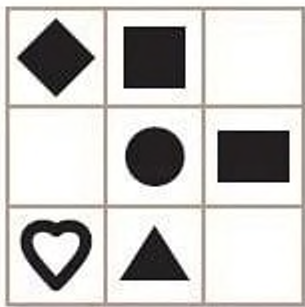

ЗРИТЕЛЬНАЯ ПАМЯТЬ

Запомни фигуры и их расположение слева, сложи страницу по пунктирной линии, затем по памяти повтори их справа.

ЗРИТЕЛЬНАЯ ПАМЯТЬ

Запомни фигуры и их расположение слева, сложи страницу по пунктирной линии, затем по памяти повтори их справа.

 Развитие ребёнка

ЗРИТЕЛЬНАЯ ПАМЯТЬ

Запомни фигуры и их расположение слева, сложи страницу по пунктирной линии, затем по памяти повтори их справа.

ЗРИТЕЛЬНАЯ ПАМЯТЬ

Запомни фигуры и их расположение слева, сложи страницу по пунктирной линии, затем по памяти повтори их справа.

 Развитие ребёнка

ЗРИТЕЛЬНАЯ ПАМЯТЬ

Запомни фигуры и их расположение слева, сложи страницу по пунктирной линии, затем по памяти повтори их справа.