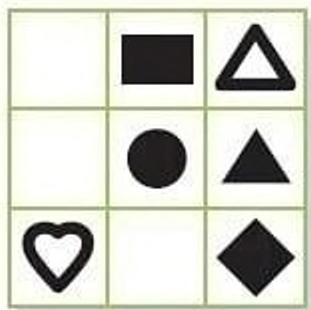

ЗРИТЕЛЬНАЯ ПАМЯТЬ

Запомни фигуры и их расположение слева, сложи страницу по пунктирной линии, затем по памяти повтори их справа.

ЗРИТЕЛЬНАЯ ПАМЯТЬ

Запомни фигуры и их расположение слева, сложи страницу по пунктирной линии, затем по памяти повтори их справа.

 Развитие ребёнка

ЗРИТЕЛЬНАЯ ПАМЯТЬ

Запомни фигуры и их расположение слева, сложи страницу по пунктирной линии, затем по памяти повтори их справа.

ЗРИТЕЛЬНАЯ ПАМЯТЬ

Запомни фигуры и их расположение слева, сложи страницу по пунктирной линии, затем по памяти повтори их справа.

 Развитие ребёнка

ЗРИТЕЛЬНАЯ ПАМЯТЬ

Запомни фигуры и их расположение слева, сложи страницу по пунктирной линии, затем по памяти повтори их справа.