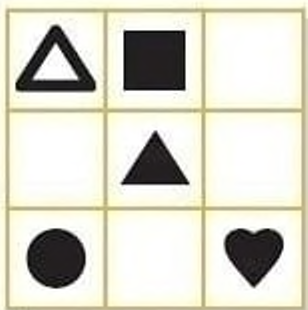

ЗРИТЕЛЬНАЯ ПАМЯТЬ

Запомни фигуры и их расположение слева, сложи страницу по пунктирной линии, затем по памяти повтори их справа.

ЗРИТЕЛЬНАЯ ПАМЯТЬ

Запомни фигуры и их расположение слева, сложи страницу по пунктирной линии, затем по памяти повтори их справа.

 Развитие ребёнка

ЗРИТЕЛЬНАЯ ПАМЯТЬ

Запомни фигуры и их расположение слева, сложи страницу по пунктирной линии, затем по памяти повтори их справа.

ЗРИТЕЛЬНАЯ ПАМЯТЬ

Запомни фигуры и их расположение слева, сложи страницу по пунктирной линии, затем по памяти повтори их справа.

 Развитие ребёнка

ЗРИТЕЛЬНАЯ ПАМЯТЬ

Запомни фигуры и их расположение слева, сложи страницу по пунктирной линии, затем по памяти повтори их справа.