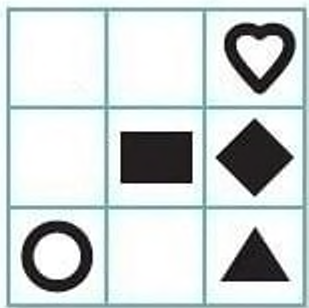

ЗРИТЕЛЬНАЯ ПАМЯТЬ

Запомни фигуры и их расположение слева, сложи страницу по пунктирной линии, затем по памяти повтори их справа.

ЗРИТЕЛЬНАЯ ПАМЯТЬ

Запомни фигуры и их расположение слева, сложи страницу по пунктирной линии, затем по памяти повтори их справа.

 Развитие ребёнка

ЗРИТЕЛЬНАЯ ПАМЯТЬ

Запомни фигуры и их расположение слева, сложи страницу по пунктирной линии, затем по памяти повтори их справа.

ЗРИТЕЛЬНАЯ ПАМЯТЬ

Запомни фигуры и их расположение слева, сложи страницу по пунктирной линии, затем по памяти повтори их справа.

 Развитие ребёнка

ЗРИТЕЛЬНАЯ ПАМЯТЬ

Запомни фигуры и их расположение слева, сложи страницу по пунктирной линии, затем по памяти повтори их справа.