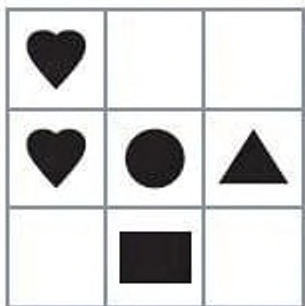

ЗРИТЕЛЬНАЯ ПАМЯТЬ

Запомни фигуры и их расположение слева, сложи страницу по пунктирной линии, затем по памяти повтори их справа.

ЗРИТЕЛЬНАЯ ПАМЯТЬ

Запомни фигуры и их расположение слева, сложи страницу по пунктирной линии, затем по памяти повтори их справа.

 Развитие ребёнка

ЗРИТЕЛЬНАЯ ПАМЯТЬ

Запомни фигуры и их расположение слева, сложи страницу по пунктирной линии, затем по памяти повтори их справа.

ЗРИТЕЛЬНАЯ ПАМЯТЬ

Запомни фигуры и их расположение слева, сложи страницу по пунктирной линии, затем по памяти повтори их справа.

 Развитие ребёнка

ЗРИТЕЛЬНАЯ ПАМЯТЬ

Запомни фигуры и их расположение слева, сложи страницу по пунктирной линии, затем по памяти повтори их справа.