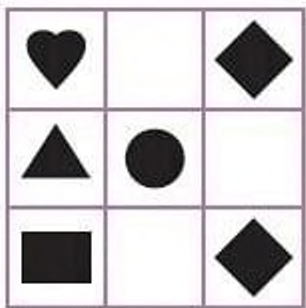

ЗРИТЕЛЬНАЯ ПАМЯТЬ

Запомни фигуры и их расположение слева, сложи страницу по пунктирной линии, затем по памяти повтори их справа.

ЗРИТЕЛЬНАЯ ПАМЯТЬ

Запомни фигуры и их расположение слева, сложи страницу по пунктирной линии, затем по памяти повтори их справа.

 Развитие ребёнка

ЗРИТЕЛЬНАЯ ПАМЯТЬ

Запомни фигуры и их расположение слева, сложи страницу по пунктирной линии, затем по памяти повтори их справа.

ЗРИТЕЛЬНАЯ ПАМЯТЬ

Запомни фигуры и их расположение слева, сложи страницу по пунктирной линии, затем по памяти повтори их справа.