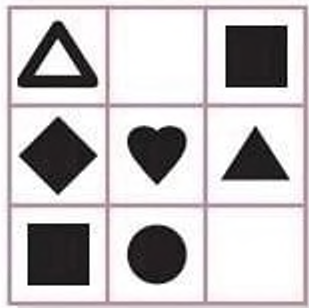

ЗРИТЕЛЬНАЯ ПАМЯТЬ

Запомни фигуры и их расположение слева, сложи страницу по пунктирной линии, затем по памяти повтори их справа.

ЗРИТЕЛЬНАЯ ПАМЯТЬ

Запомни фигуры и их расположение слева, сложи страницу по пунктирной линии, затем по памяти повтори их справа.

 Развитие ребёнка

ЗРИТЕЛЬНАЯ ПАМЯТЬ

Запомни фигуры и их расположение слева, сложи страницу по пунктирной линии, затем по памяти повтори их справа.

ЗРИТЕЛЬНАЯ ПАМЯТЬ

Запомни фигуры и их расположение слева, сложи страницу по пунктирной линии, затем по памяти повтори их справа.