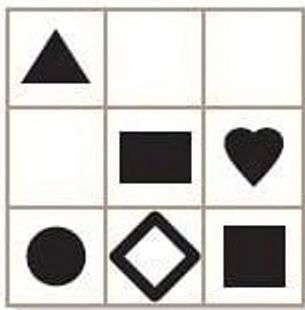

ЗРИТЕЛЬНАЯ ПАМЯТЬ

Запомни фигуры и их расположение слева, сложи страницу по пунктирной линии, затем по памяти повтори их справа.

ЗРИТЕЛЬНАЯ ПАМЯТЬ

Запомни фигуры и их расположение слева, сложи страницу по пунктирной линии, затем по памяти повтори их справа.

 Развитие ребёнка

ЗРИТЕЛЬНАЯ ПАМЯТЬ

Запомни фигуры и их расположение слева, сложи страницу по пунктирной линии, затем по памяти повтори их справа.

ЗРИТЕЛЬНАЯ ПАМЯТЬ

Запомни фигуры и их расположение слева, сложи страницу по пунктирной линии, затем по памяти повтори их справа.

 Развитие ребёнка

ЗРИТЕЛЬНАЯ ПАМЯТЬ

Запомни фигуры и их расположение слева, сложи страницу по пунктирной линии, затем по памяти повтори их справа.