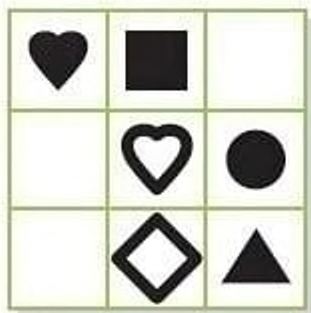

ЗРИТЕЛЬНАЯ ПАМЯТЬ

Запомни фигуры и их расположение слева, сложи страницу по пунктирной линии, затем по памяти повтори их справа.

ЗРИТЕЛЬНАЯ ПАМЯТЬ

Запомни фигуры и их расположение слева, сложи страницу по пунктирной линии, затем по памяти повтори их справа.

 Развитие ребёнка

ЗРИТЕЛЬНАЯ ПАМЯТЬ

Запомни фигуры и их расположение слева, сложи страницу по пунктирной линии, затем по памяти повтори их справа.

ЗРИТЕЛЬНАЯ ПАМЯТЬ

Запомни фигуры и их расположение слева, сложи страницу по пунктирной линии, затем по памяти повтори их справа.

 Развитие ребёнка

ЗРИТЕЛЬНАЯ ПАМЯТЬ

Запомни фигуры и их расположение слева, сложи страницу по пунктирной линии, затем по памяти повтори их справа.