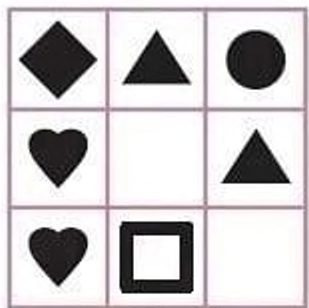

ЗРИТЕЛЬНАЯ ПАМЯТЬ

Запомни фигуры и их расположение слева, сложи страницу по пунктирной линии, затем по памяти повтори их справа.

ЗРИТЕЛЬНАЯ ПАМЯТЬ

Запомни фигуры и их расположение слева, сложи страницу по пунктирной линии, затем по памяти повтори их справа.

 Развитие ребёнка

ЗРИТЕЛЬНАЯ ПАМЯТЬ

Запомни фигуры и их расположение слева, сложи страницу по пунктирной линии, затем по памяти повтори их справа.

ЗРИТЕЛЬНАЯ ПАМЯТЬ

Запомни фигуры и их расположение слева, сложи страницу по пунктирной линии, затем по памяти повтори их справа.