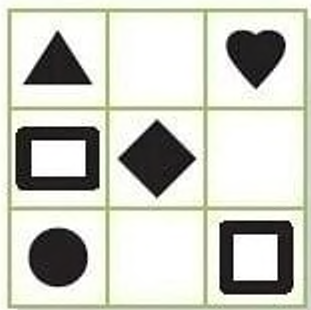

ЗРИТЕЛЬНАЯ ПАМЯТЬ

Запомни фигуры и их расположение слева, сложи страницу по пунктирной линии, затем по памяти повтори их справа.

ЗРИТЕЛЬНАЯ ПАМЯТЬ

Запомни фигуры и их расположение слева, сложи страницу по пунктирной линии, затем по памяти повтори их справа.

 Развитие ребёнка

ЗРИТЕЛЬНАЯ ПАМЯТЬ

Запомни фигуры и их расположение слева, сложи страницу по пунктирной линии, затем по памяти повтори их справа.

ЗРИТЕЛЬНАЯ ПАМЯТЬ

Запомни фигуры и их расположение слева, сложи страницу по пунктирной линии, затем по памяти повтори их справа.

 Развитие ребёнка

ЗРИТЕЛЬНАЯ ПАМЯТЬ

Запомни фигуры и их расположение слева, сложи страницу по пунктирной линии, затем по памяти повтори их справа.